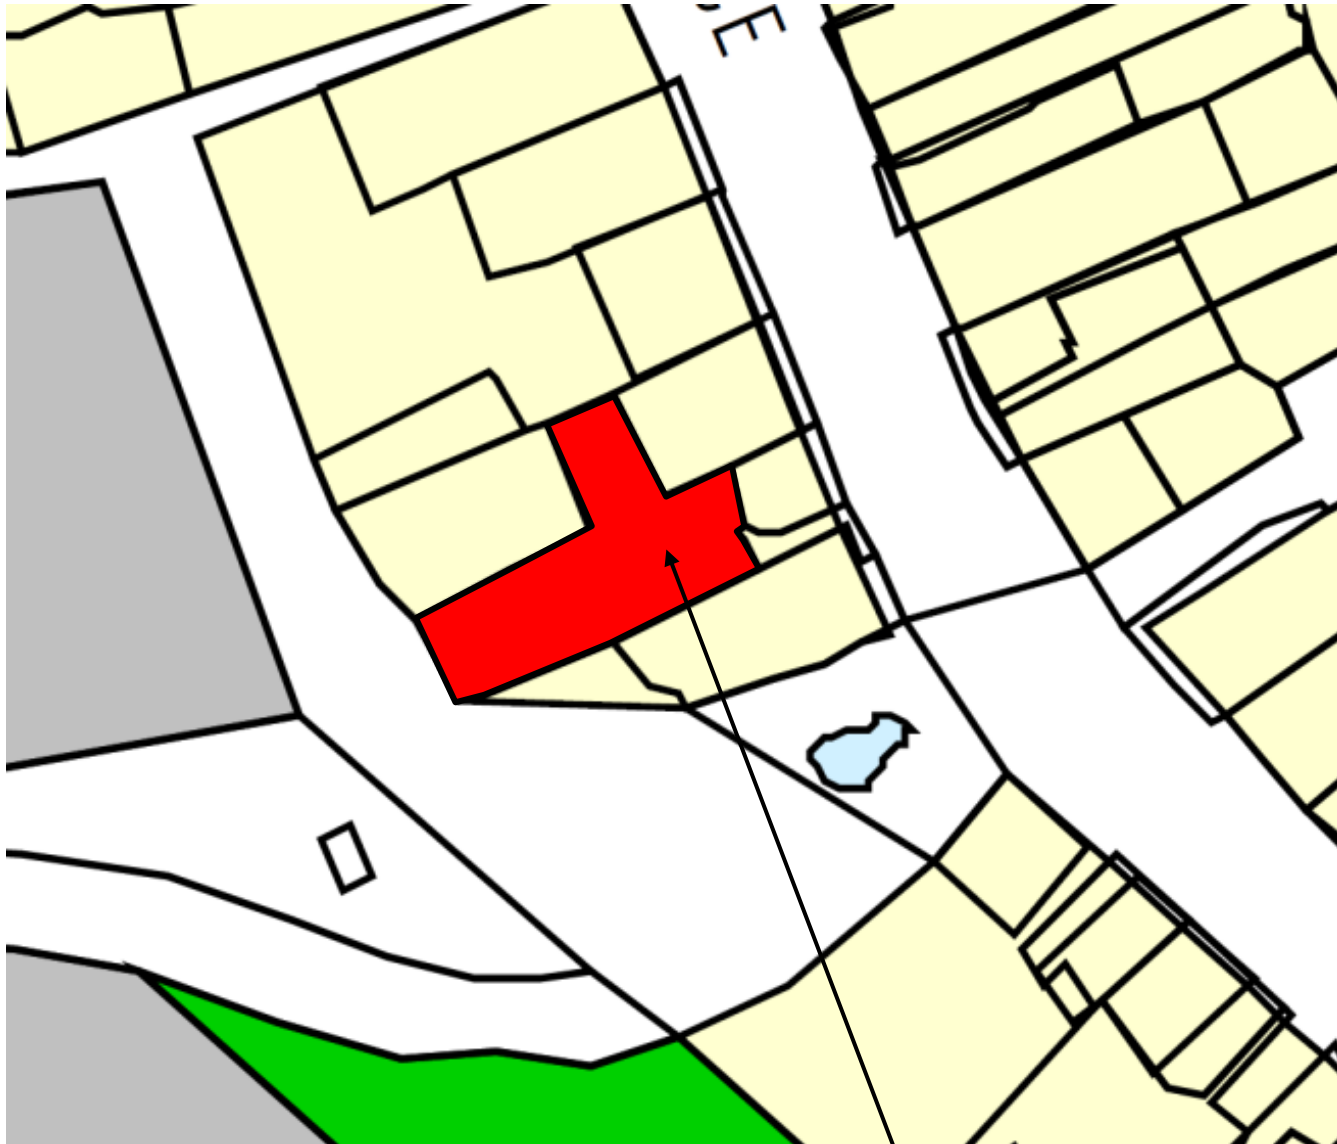

Фрагмент Карты градостроительного зонирования города Твери (границы территориальных зон)
Правил землепользования и застройки города Твери, утвержденных решением Тверской городской Думы от 02.07.2003 № 71

Виды территориальных зон

Жилые зоны

-  Ж-1. Зона индивидуальной жилой застройки
-  Ж-2. Зона малоэтажной жилой застройки
-  Ж-3. Зона среднетажной жилой застройки (не выше 8 этажей)
-  Ж-4. Зона многоэтажной (высотной) жилой застройки (9 этажей и выше)
-  ПЗ. Зона перспективной застройки
-  Ж-сд. Зона садоводства и дачного хозяйства

69:40:0200061:615 (адрес (местоположение):
Тверская область, г. Тверь, п. Перемерки Большие)